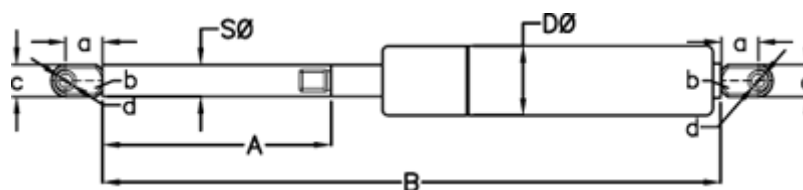

Varenummer: 049058RG0125P1T1

Beskrivelse: Stabilus Lift-O-Mat Gasfjeder 9058RG-P1T1 0125N  
03 08 200 0125 - Rustfast AISI 316

## Mål

A = 200

a = 18

b = 10

B = 449 +/-2

c = 15

d = 8.1

D Ø = 18